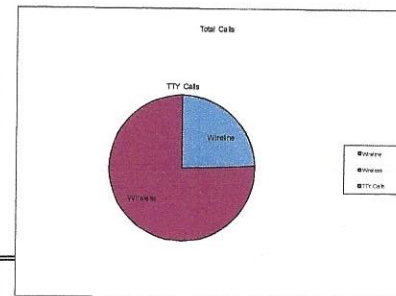

Description

**Total
Calls**

Wireline
Wireless

112670
348130

Desc.

**Total
Calls**

Wireline
Wireless
TTY Calls

24
76
0

Total Incoming Calls 100%

State of Rhode Island and Providence Plantations

Rhode Island Department of Public Safety

E-9-1-1 Uniform Emergency Telephone System

2017 Call Volume Report

Emergency Calls													
Description	Jan	Feb	Mar	Apr	May	Jun	Jul	Aug	Sep	Oct	Nov	Dec	Total Calls
Police	19354	16339	16914	18526	19927	17425	18896	17746	16917	17267	14769	15022	209102
Fire	1402	1394	1610	2342	2769	1948	1908	1879	1716	2546	1766	2094	23374
Rescue	10801	8029	8161	7306	7144	9189	10334	10121	9880	9867	9547	9889	110268
Primary Totals	31557	25762	26685	28174	29840	28562	31138	29746	28513	29680	26082	27005	342744
Secondary Calls													
Police	2010	2313	2440	2487	2859	2906	3072	2216	1510	1733	1403	1473	26422
Fire	202	289	396	595	512	437	511	416	204	302	301	303	4468
Rescue	1065	943	1040	1064	1119	1104	1180	842	578	630	497	553	10615
Secondary Totals	3277	3545	3876	4146	4490	4447	4763	3474	2292	2665	2201	2329	41505
Total Ancillary Calls	12947	16287	17848	22377	19185	19185	19585	18295	15031	15755	14738	14255	205488